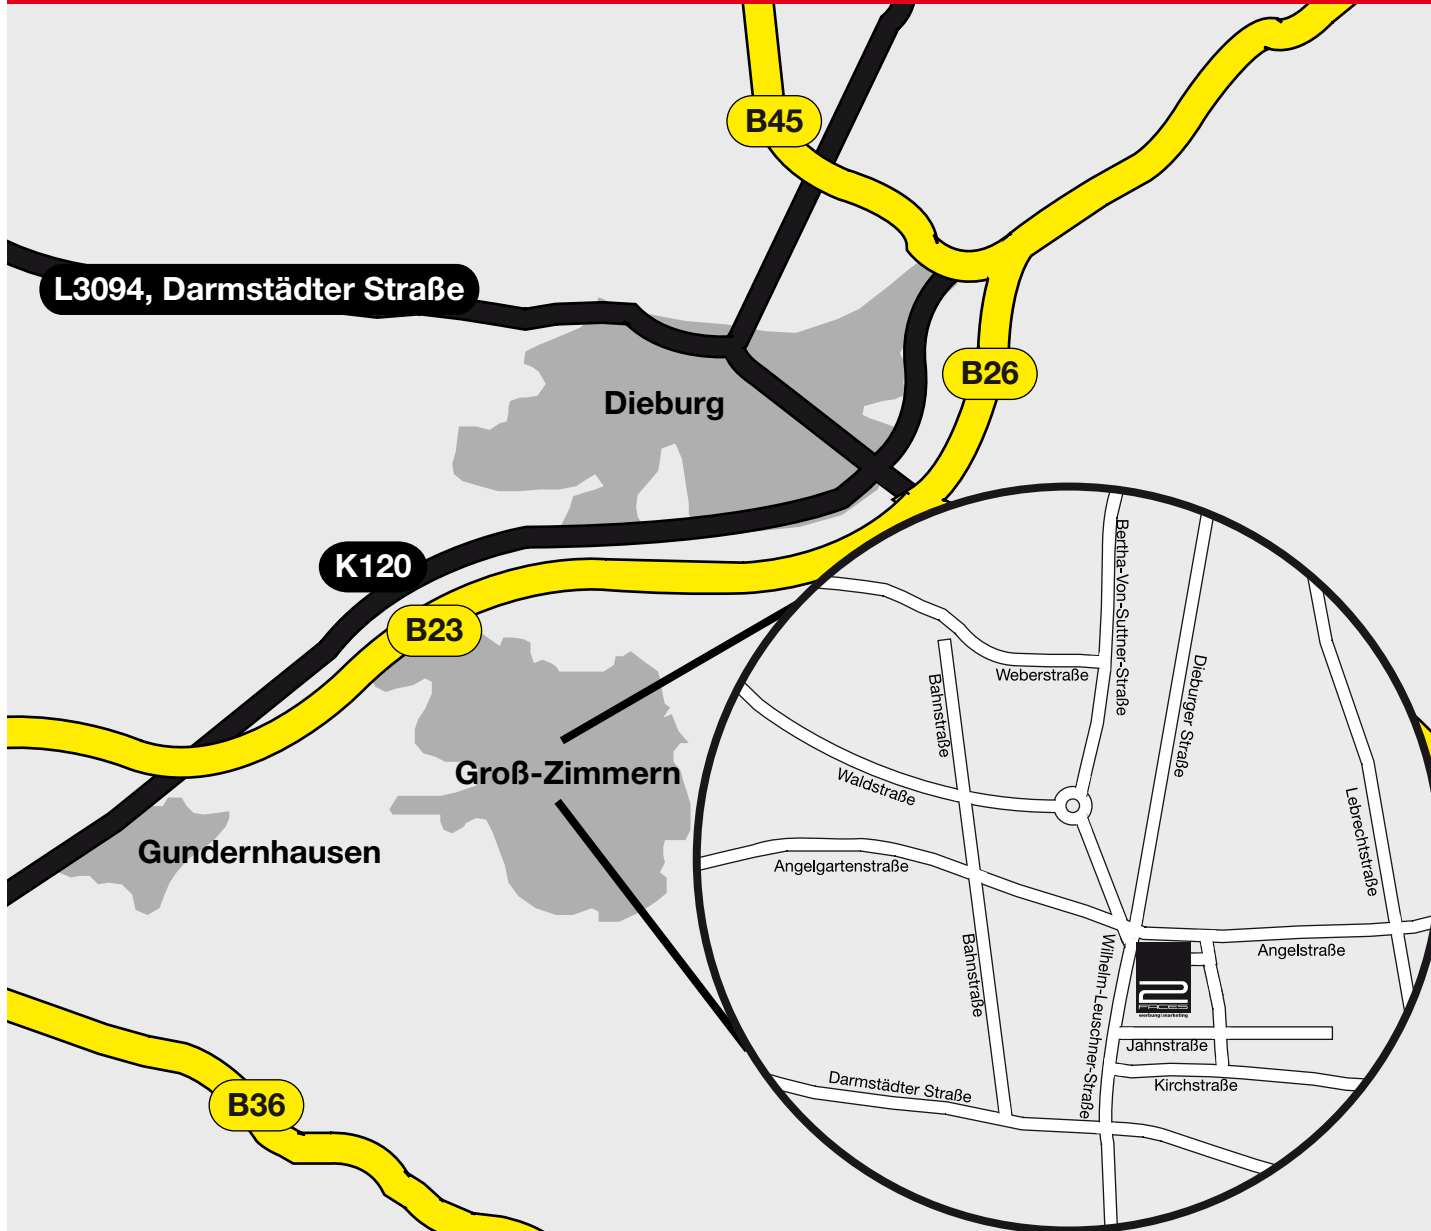

Fahren Sie bitte vorsichtig und beachten Sie stets StVO.

# wegbeschreibung

**Fahren Sie bitte vorsichtig und beachten Sie stets StVO.**

Sie kommen über die B26 aus Richtung Darmstadt, Sie nehmen die Ausfahrt Groß-Zimmern und halten sich rechts. Nach ca. 300 m lassen Sie das Ortschild „Groß-Zimmern“ hinter sich. An der Einmündung Waldstraße durchfahren Sie einen Kreisel. Bitte setzen Sie Ihre Fahrt geradeaus fort. Sie sind jetzt auf der Bertha von Suttner-Straße. An der Einmündung der Angelstraße (Ecke Reisebüro, türkischer Supermarkt) biegen Sie links ab. Gegenüber dem Kulturzentrum Glöckelchen biegen Sie die erste Straße rechts und dann gleich wieder rechts ab und schon sind Sie auf dem Parkplatz vor unserem Unternehmen. Stellen Sie Ihr Fahrzeug mit einer Parkscheibe ab und orientieren Sie sich im hinteren Teil des Parkplatzes rechts, dort sehen bereits unsere Büroräume. Herzlich willkommen!